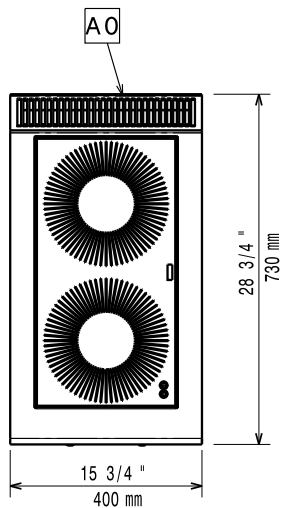

Elektro

Napětí: 380-415 V/3 ph/50/60 Hz
Celkový příkon: 7 kW

Hlavní informace

Zařízení smí/musí být instalováno pouze v souladu s platnými technickými a bezpečnostními předpisy a normami a pokyny uvedenými v návodě k instalaci a obsluze zařízení.

Používejte výhradně nádoby a pánve určené pro indukční ohřev

Netto váha: 30 kg
Přepravní váha: 38 kg
Přepravní výška: 530 mm
Přepravní šířka: 460 mm
Přepravní hloubka: 820 mm
Přepravní objem: 0.2 m³
Certifikační skupina: IH720
Přední plotny - příkon: 3.5 - 0 kW
Zadní plotny - příkon: 3.5 - kW
Přední plotny - rozměr: Ø 230
Zadní plotny - rozměry: Ø 230
Rozměr indukční desky (šířka): 400 mm
Rozměr indukční desky (hloubka): 730 mm

Modulární varná zařízení
700XP - Indukční deska, 2 zóny, bez podestavby, š. 400mm

Společnost si vyhrazuje právo provádět změny v produktech bez předchozího upozornění. Všechny informace byly správné v době tisku.