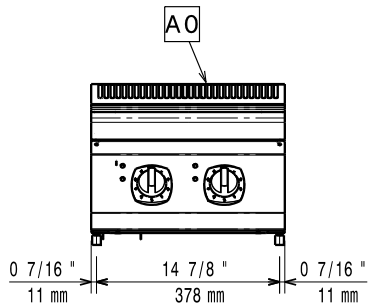

Zepředu

Boční

EI = Elektrické napojení
EQ = Zemnicí šroub

Shora

Elektro

Napětí: 380-415 V/3 ph/50/60 Hz
Celkový příkon: 7 kW

Hlavní informace

Zařízení smí/musí být instalováno pouze v souladu s platnými technickými a bezpečnostními předpisy a normami a pokyny uvedenými v návodě k instalaci a obsluze zařízení.

Používejte výhradně nádoby a pánve určené pro indukční ohřev

Netto váha: 30 kg
Přepravní váha: 38 kg
Přepravní výška: 530 mm
Přepravní šířka: 460 mm
Přepravní hloubka: 820 mm
Přepravní objem: 0.2 m³
Certifikační skupina: IH720
Přední plotny - příkon: 3.5 - 0 kW
Zadní plotny - příkon: 3.5 - kW
Přední plotny - rozměr: Ø 230
Zadní plotny - rozměry: Ø 230
Rozměr indukční desky (šířka): 400 mm
Rozměr indukční desky (hloubka): 730 mm

Modulární varná zařízení
700XP - Indukční deska, 2 zóny, bez podestavby, š. 400mm

Společnost si vyhrazuje právo provádět změny v produktech bez předchozího upozornění. Všechny informace byly správné v době tisku.