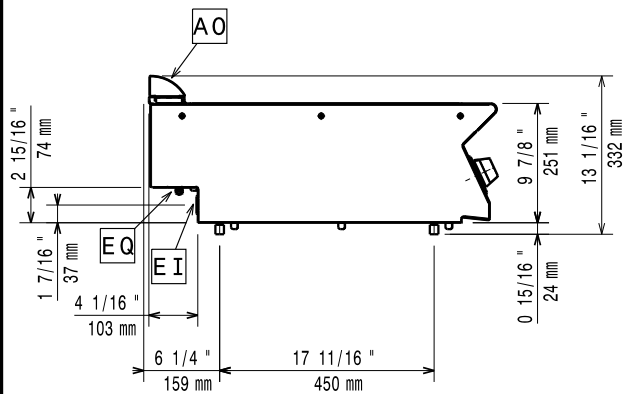

Boční

EI = Elektrické napojení
EQ = Zemnicí šroub

Shora